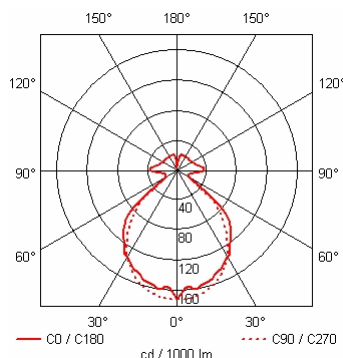

SKYLIFE®

Skylife 1470 Technisches Datenblatt

Gehäuse

- Stahlblechgehäuse Länge 1470 x Breite 1470 x Höhe 120 mm
- Oberfläche: RAL 9006 weiß aluminium oder RAL 9016 weiß pulverbeschichtet
- blendfreies, hochglanzverchromtes ALC-Louver Mittelfeldraster Ausschnitt 1140 x 1140 mm
- Louver Rastermass 20 x 20 x 13 mm
- 4 patentierte "Linear Light Panels", Ausschnitt 85 x 1095 mm
- 4 frei schwenkbare, verchromte Halogenstrahler an den Ecken, 230V50W / GU 10, 360° / 30°
- Indirektes Licht durch rundum angeordnete Evolventen-Blenden, Aluminium seidenmatt eloxiert

Lichttechnik

- 12x LifeLite® Vollspektrum-Leuchtstoffröhren T5 HO 24W/G5, D=16 mm
- EVG dimmbar 1-10 V
- Farbwiedergabe RA 96
- Farbtemperatur 5800 Kelvin
- optimaler UV Anteil (UVA 4%, UVB 0.2%)
- mit vollem harmonischen Spektralverlauf

Sonstige Angaben

- Leuchtengesamtwirkungsgrad: 53,52%
- 3 Stromkreise getrennt schaltbar, wahlweise nicht oder mit Insta-Funksteuerung einzeln dimmbar
- Elektrischer Anschluss über dreipolige Anschlussklemme in Steckkontakttechnik
- Deckenauslassposition für Zuleitungskabel und Befestigungsabstände siehe Montageanleitung mit Bohrschablone in Leuchtenverpackung
- Gesamtgewicht: ca. 36kg